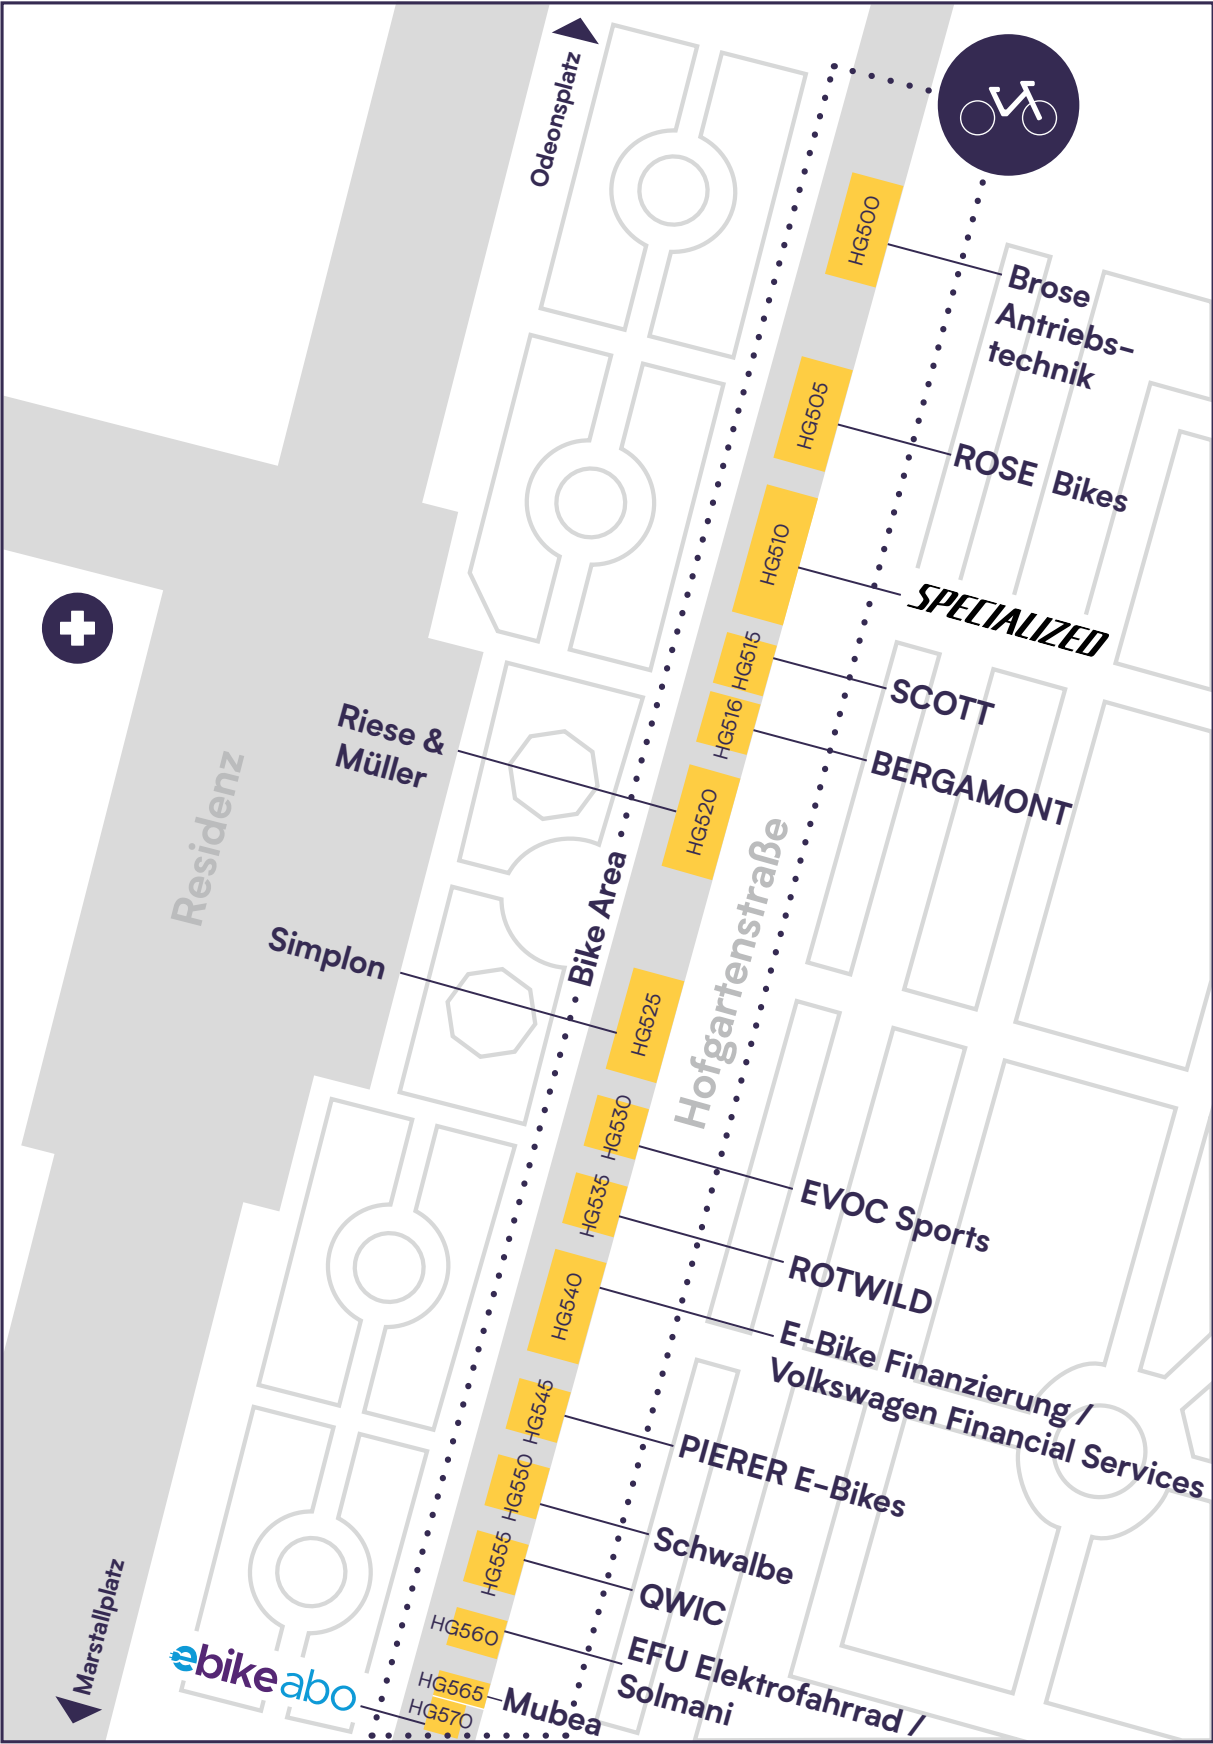

Hofgartenstraße.

»» Mobility Hubs

Die nächsten Mobility Hubs sind/The nearest Mobility Hubs are:

Mobility Hub Residenzhöfe (Apothekenhof) 

Mobility Hub Odeonsplatz (Galeriestraße) 